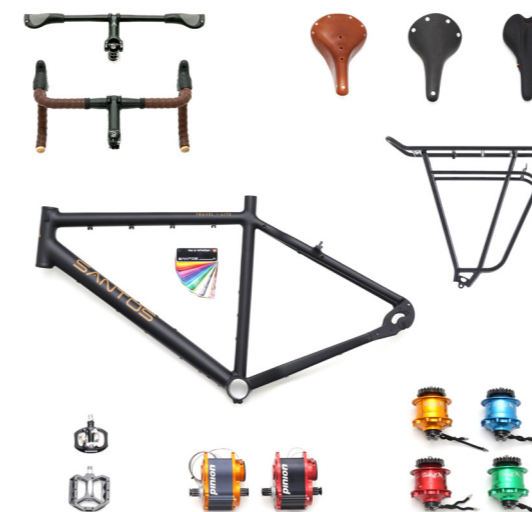

Customizen

Nu kun je de fiets gaan Customizen. Pas hem aan zoals je wilt.

Velgen, spatborden, remmen, verlichting, voorvork, pomp, stuur, bar ends, zadel, banden, dragers; je mag zelf bedenken óf je ze wilt, welke je wilt en hoe je ze wilt.

Hou je van kleur? Begin dan alvast met nadenken, want onze Rohloff- en Son-naven zijn er in 6 kleuren, onze frames in 28 en de logo's in meer dan 50 kleuren.

De keuze hebben is fijn, maar de keuze maken is soms best lastig. Dat begrijpen we. Daarom kun je naar onze dealers toe, ze helpen je graag. Of kom naar ons (Santos), we zijn elke vrijdag open. Wel op afspraak, want we nemen écht de tijd voor je. Krijg je meteen een kijkje in de keuken.