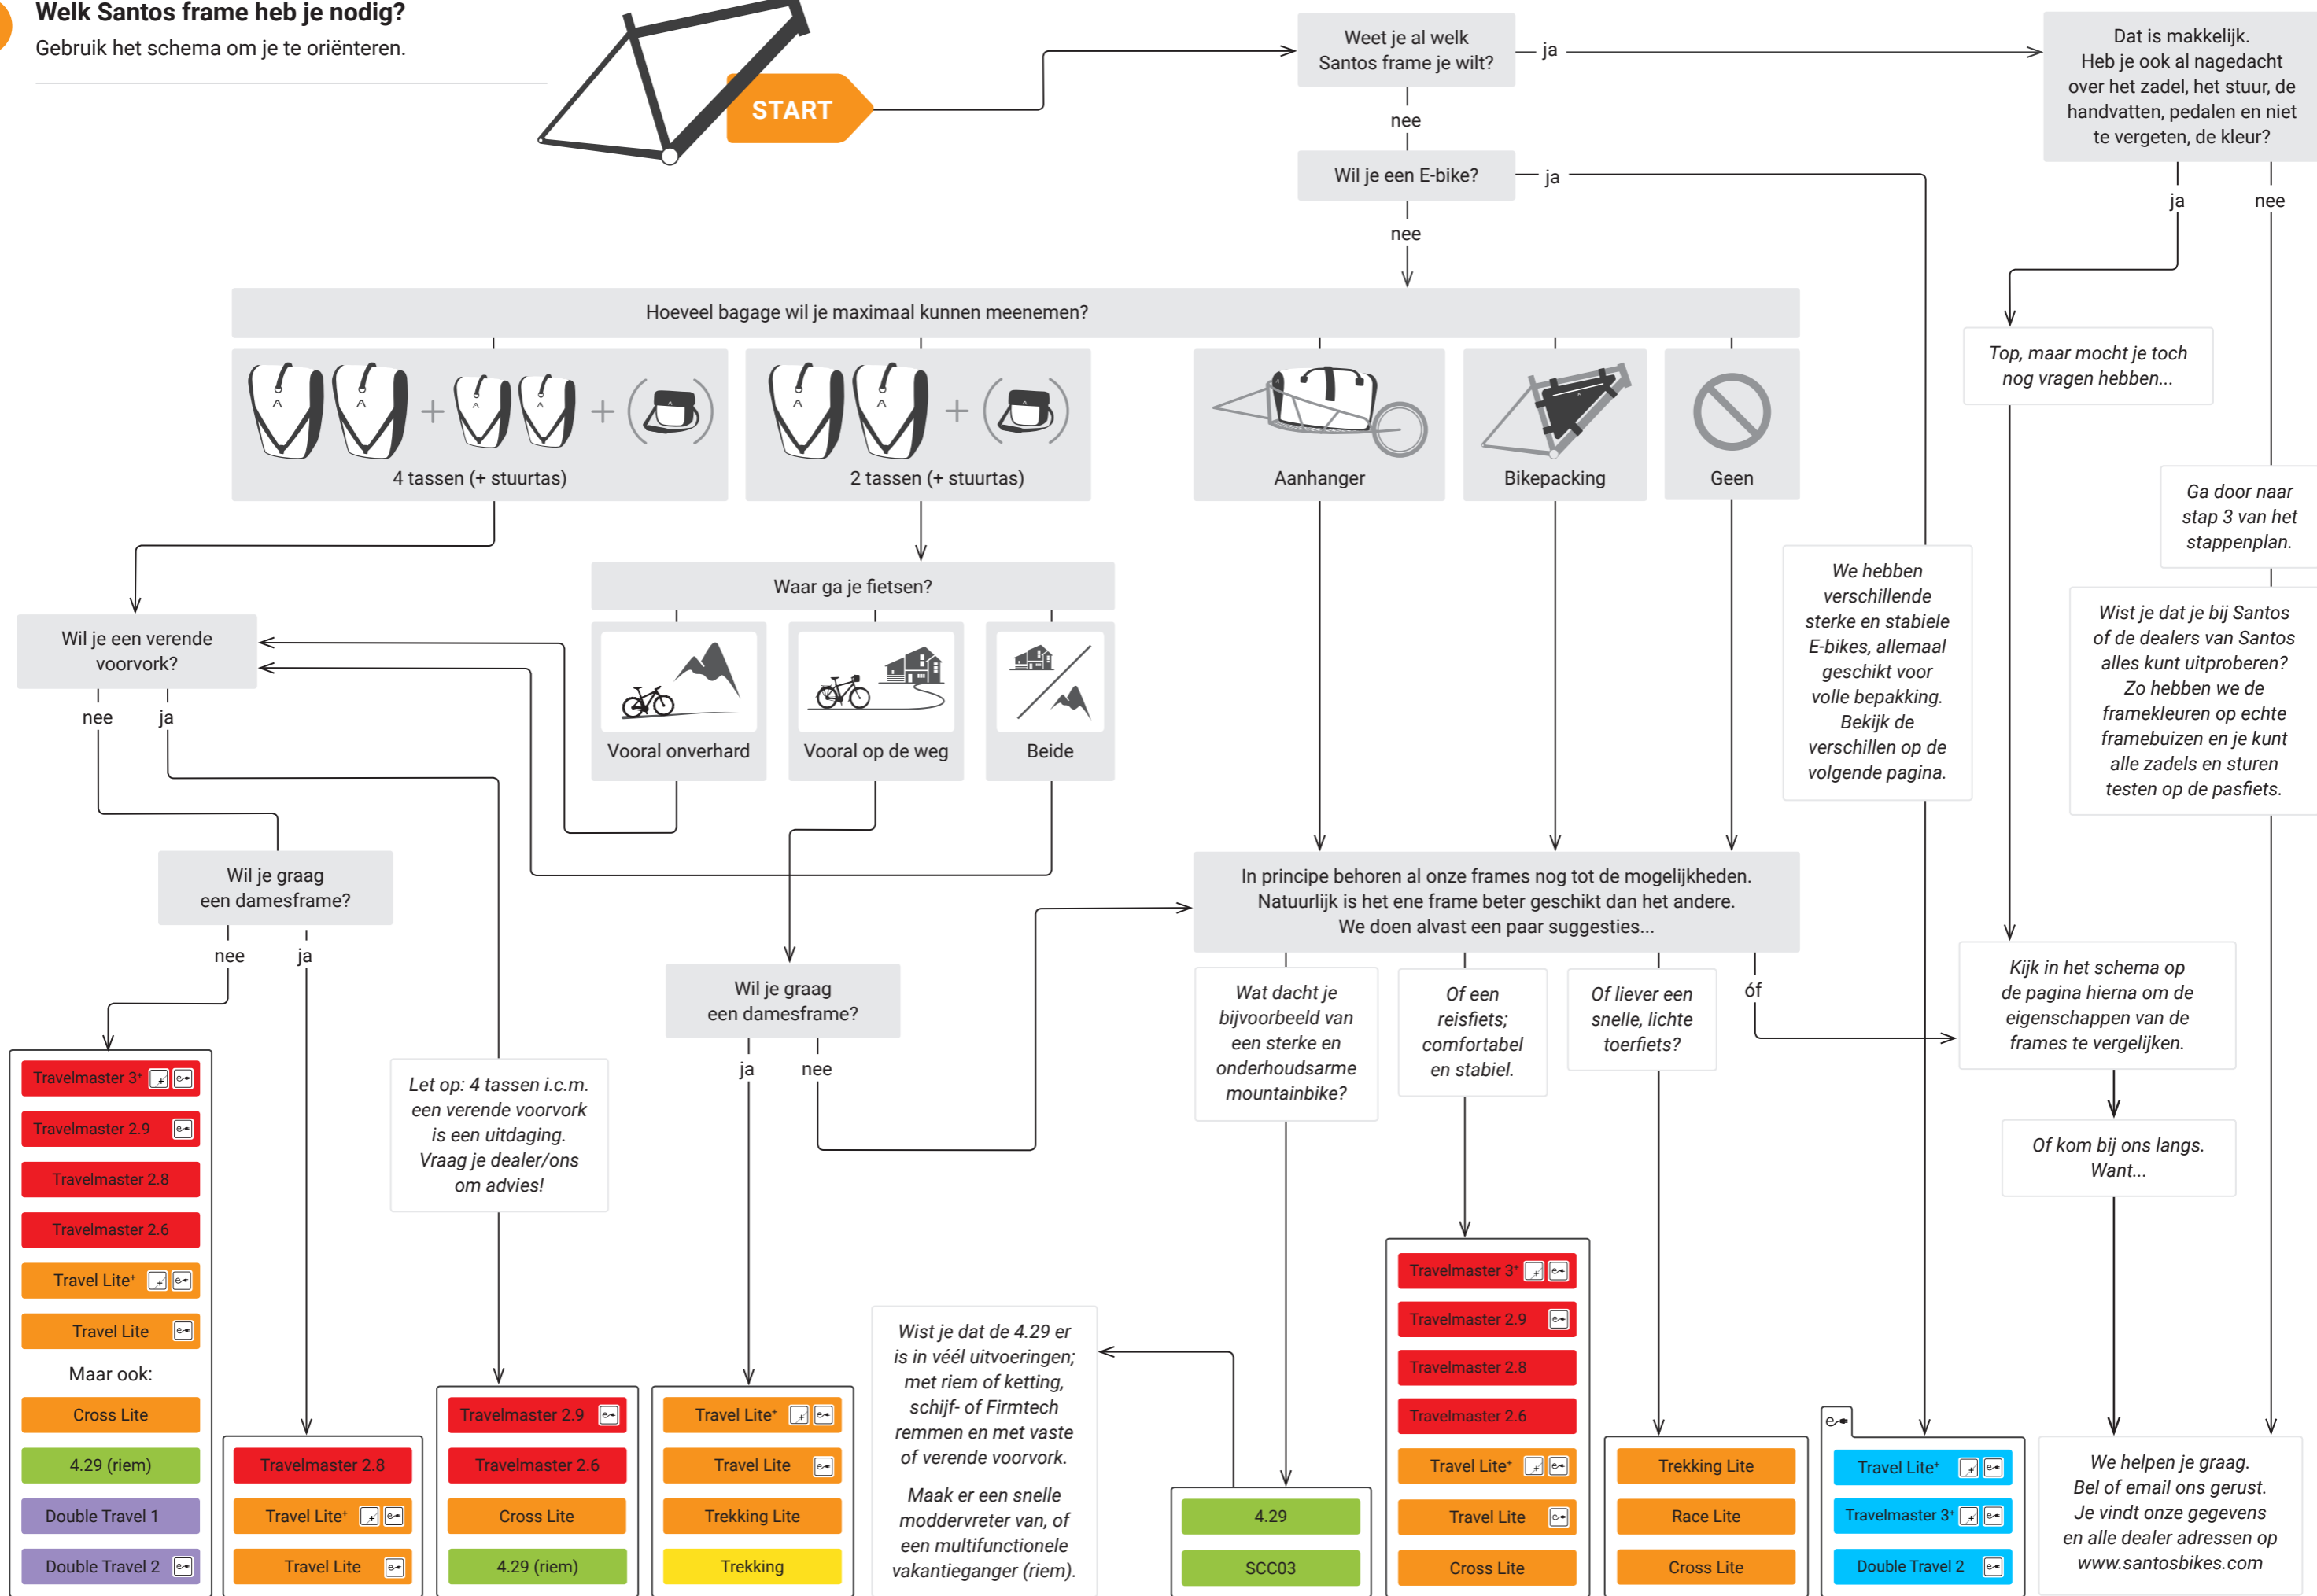

### Uitvoering

Je hebt nu een paar frames op het oog. Kies de uitvoering die je wilt. Daarmee bedoelen we het versnellingsysteem. Je kiest een derailleur of naafversnelling (Rohloff of Alfine) met riem- of kettingaandrijving.

### Customizen

Nu kun je de fiets gaan Customizen. Pas hem aan zoals je wilt, met de onderdelen die jij nodig hebt. Kies je stuur, zadel, handvatten, pedalen, kleur, belettering, etc.

1

# Welk Santos frame heb je nodig?

Gebruik het schema om je te oriënteren.

1